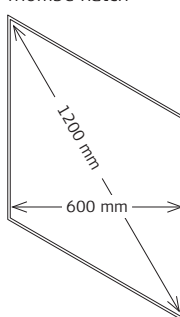

Troldtekt® rhombe

Troldtekt® rhombe hatch