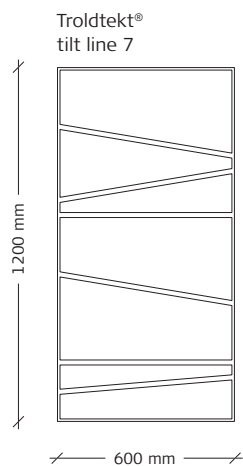

Troldtekt® designoversigt

Disse løsninger er med 35 mm pladetykkelse og ultrafin struktur (1,0 mm træuld)

Troldtekt® tilt line