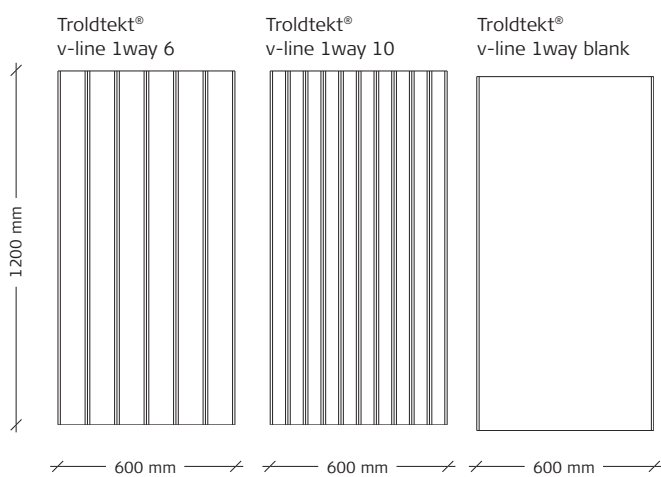

Troldtekt® designoversigt

Troldtekt v-line er med 25 mm pladetykkelse og ultrafin struktur (1,0 mm træuld)

Troldtekt® v-line 1way