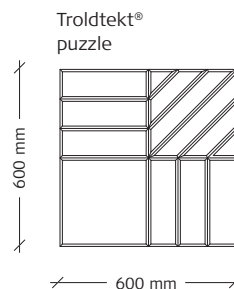

Troldtekt® puzzle