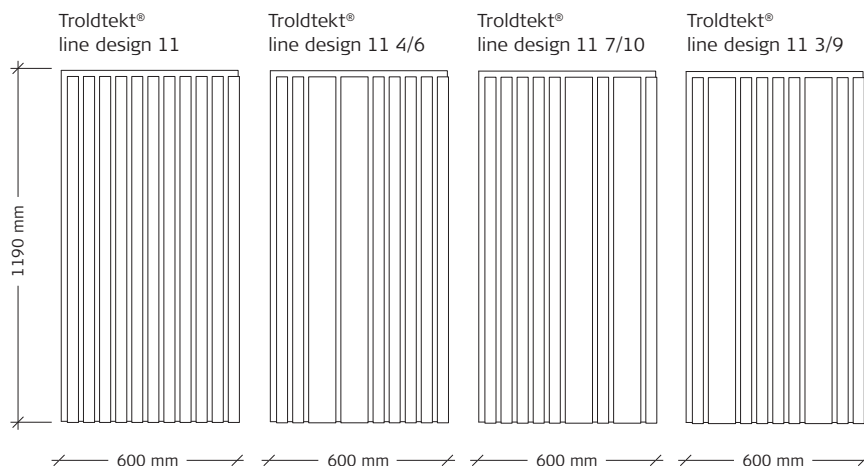

Troldtekt® line design