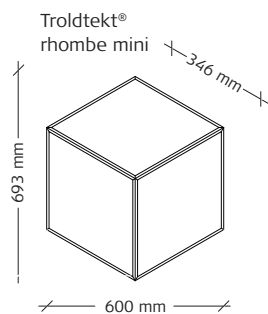

Troldtekt® rhombe mini