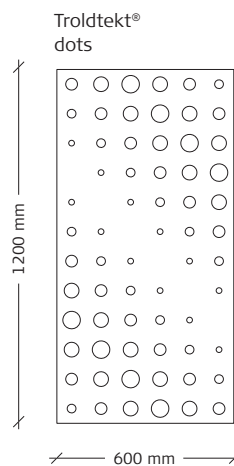

Troldtekt® dots