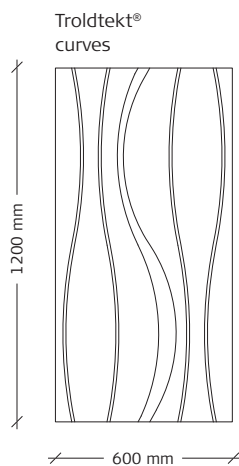

Troldtekt® curves