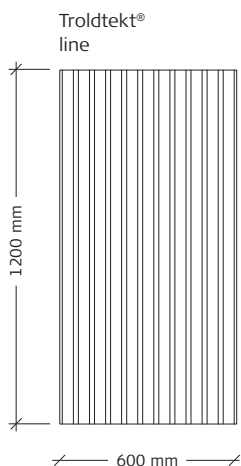

Troldtekt® designoversigt

Disse løsninger er med 35 mm pladetykkelse og ultrafin struktur (1,0 mm træuld)

Troldtekt® line