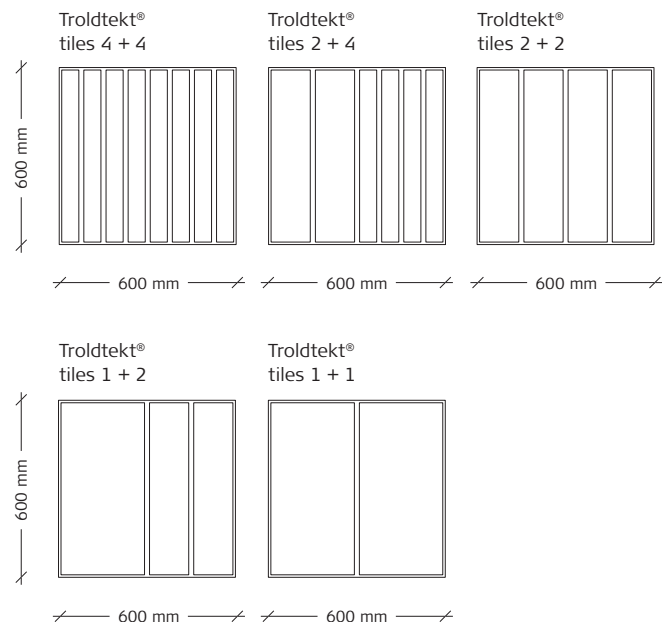

Troldtekt® tiles