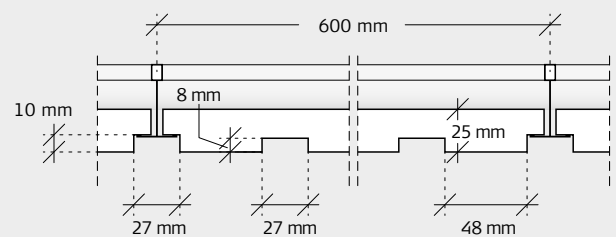

DWARSSECTIE: Troldtekt® Tiles 8, T24