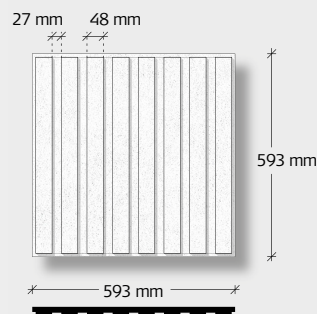

## TROLDTEKT® TILES T24-PANEELVARIANTEN

Troldtekt® Tiles 5, T24  
25 x 593 x 593 mm

Troldtekt® Tiles 5, T24  
25 x 593 x 1193 mm

Troldtekt® Tiles 8, T24  
25 x 593 x 593 mm

Troldtekt® Tiles 8, T24  
25 x 593 x 1193 mm

## PROFIELTEKENINGEN

Zoals op de afbeeldingen te zien is, vormt de randafwerking, met rechte randen en sponning (zoals bekend van onze K0-FS doorzak panelen) aan alle vier de zijden, een eigen groef-spoor tussen de panelen.

De breedte van dit spoor (27 mm) tussen parallel gelegen panelen, is identiek aan de breedte van de gefreesde groeven op het oppervlak van de individuele panelen.

Hierdoor gaan de T24-profielen, welke mooi in het spoor passen, op in de algehele visuele uitstraling van het plafond.