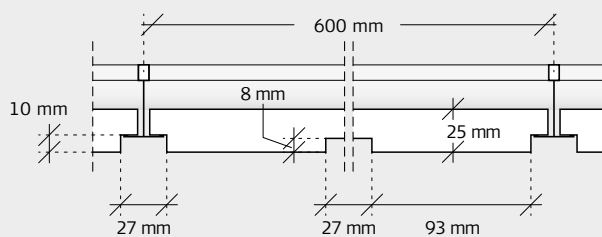

DWARSSECTIE: Troldtekt® Tiles 5, T24