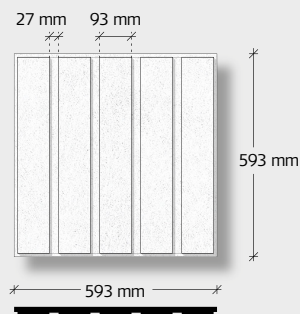

# INSTALLATIE-INSTRUCTIES

voor Troldtekt® Tiles T24-panels, demonteerbaar geïnstalleerd in zichtbare T24-profielen (verlaagd systeemplafond).

Deze instructies zijn van toepassing op de installatie van Troldtekt® Tiles T24-panels in zichtbare T24-profielen voor een demonteerbaar, zichtbaar plafondsysteem. Download de installatie-instructies voor het Troldtekt® T24-profielsysteem op [www.troldtekt.nl](http://www.troldtekt.nl).

## TROLDTEKT® TILES T24-PANEELVARIANTEN

Troldtekt® Tiles 5, T24  
25 x 593 x 593 mm

Troldtekt® Tiles 5, T24  
25 x 593 x 1193 mm

Troldtekt® Tiles 8, T24  
25 x 593 x 593 mm

Troldtekt® Tiles 8, T24  
25 x 593 x 1193 mm

## PROFIELTEKENINGEN

Zoals op de afbeeldingen te zien is, vormt de randafwerking, met rechte randen en sponning (zoals bekend van onze K0-FS doorzak panelen) aan alle vier de zijden, een eigen groef-spoor tussen de panelen.

De breedte van dit spoor (27 mm) tussen parallel gelegen panelen, is identiek aan de breedte van de gefreesde groeven op het oppervlak van de individuele panelen.

Hierdoor gaan de T24-profielen, welke mooi in het spoor passen, op in de algehele visuele uitstraling van het plafond.