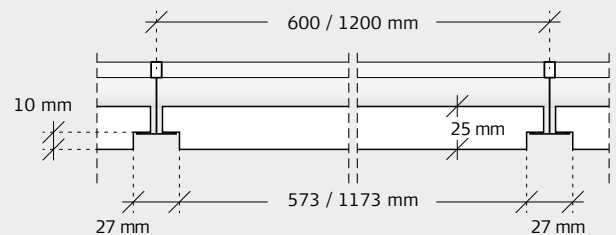

# INSTALLATIE-INSTRUCTIES

voor Troldtekt® Tiles T24-panels, demonteerbaar geïnstalleerd in zichtbare T24-profielen (verlaagd systeemplafond).

Deze instructies zijn van toepassing op de installatie van Troldtekt® Tiles T24-panels in zichtbare T24-profielen voor een demonteerbaar, zichtbaar plafondsysteem. Download de installatie-instructies voor het Troldtekt® T24-profielsysteem op [www.troldtekt.nl](http://www.troldtekt.nl).

## TROLDTEKT® TILES T24-PANEELVARIANTEN

Troldtekt® Tiles 5, T24  
25 x 593 x 593 mm

Troldtekt® Tiles 5, T24  
25 x 593 x 1193 mm

Troldtekt® Tiles 8, T24  
25 x 593 x 593 mm

Troldtekt® Tiles 8, T24  
25 x 593 x 1193 mm

## PROFIELTEKENINGEN

Zoals op de afbeeldingen te zien is, vormt de randafwerking, met rechte randen en sponning (zoals bekend van onze K0-FS doorzak panelen) aan alle vier de zijden, een eigen groef-spoor tussen de panelen.

De breedte van dit spoor (27 mm) tussen parallel gelegen panelen, is identiek aan de breedte van de gefreesde groeven op het oppervlak van de individuele panelen.

Hierdoor gaan de T24-profielen, welke mooi in het spoor passen, op in de algehele visuele uitstraling van het plafond.