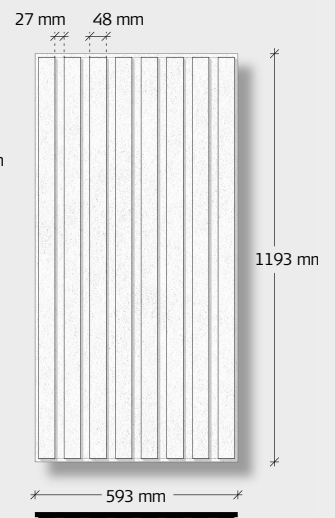

## TROLDTEKT® TILES T24-PANEELVARIANTEN

Troldtekt® Tiles 5, T24  
25 x 593 x 593 mm

Troldtekt® Tiles 5, T24  
25 x 593 x 1193 mm

Troldtekt® Tiles 8, T24  
25 x 593 x 593 mm

Troldtekt® Tiles 8, T24  
25 x 593 x 1193 mm

## PROFIELTEKENINGEN

Zoals op de afbeeldingen te zien is, vormt de randafwerking, met rechte randen en sponning (zoals bekend van onze K0-FS doorzak panelen) aan alle vier de zijden, een eigen groef-spoor tussen de panelen.

De breedte van dit spoor (27 mm) tussen parallel gelegen panelen, is identiek aan de breedte van de gefreesde groeven op het oppervlak van de individuele panelen.

Hierdoor gaan de T24-profielen, welke mooi in het spoor passen, op in de algehele visuele uitstraling van het plafond.