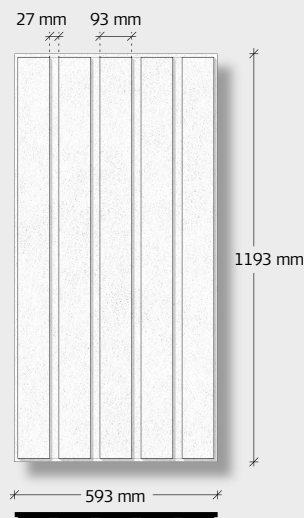

# INSTALLATIE-INSTRUCTIES

voor Troldtekt® Tiles T24-panels, demonteerbaar geïnstalleerd in zichtbare T24-profielen (verlaagd systeemplafond).

Deze instructies zijn van toepassing op de installatie van Troldtekt® Tiles T24-panels in zichtbare T24-profielen voor een demonteerbaar, zichtbaar plafondsysteem. Download de installatie-instructies voor het Troldtekt® T24-profielsysteem op [www.troldtekt.nl](http://www.troldtekt.nl).

## TROLDTEKT® TILES T24-PANEELVARIANTEN

Troldtekt® Tiles 5, T24  
25 x 593 x 593 mm

Troldtekt® Tiles 5, T24  
25 x 593 x 1193 mm

Troldtekt® Tiles 8, T24  
25 x 593 x 593 mm

Troldtekt® Tiles 8, T24  
25 x 593 x 1193 mm

## PROFIELTEKENINGEN

Zoals op de afbeeldingen te zien is, vormt de randafwerking, met rechte randen en sponning (zoals bekend van onze K0-FS doorzak panelen) aan alle vier de zijden, een eigen groef-spoor tussen de panelen.

De breedte van dit spoor (27 mm) tussen parallel gelegen panelen, is identiek aan de breedte van de gefreesde groeven op het oppervlak van de individuele panelen.

Hierdoor gaan de T24-profielen, welke mooi in het spoor passen, op in de algehele visuele uitstraling van het plafond.